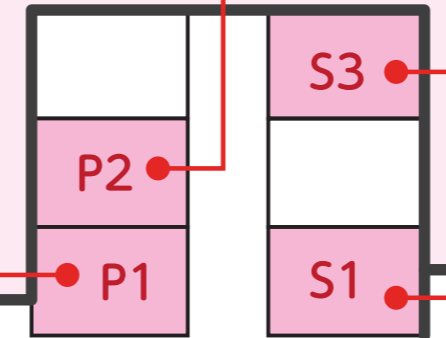

入試相談コーナー  
11:00~14:00

女子大学院生と  
女性教員との交流会  
13:00~14:00

入試説明会  
11:00~14:00

展示・デモ

A棟

体験プログラム  
ロボットプログラミングを  
やってみよう!

出入口

体験プログラム  
心を育むロボット動物園!  
ロボットキーウィと一緒に遊ぼう!

展示・デモ

B棟

受付

非常口

屋外(正面入口付近) ● 展示・デモ