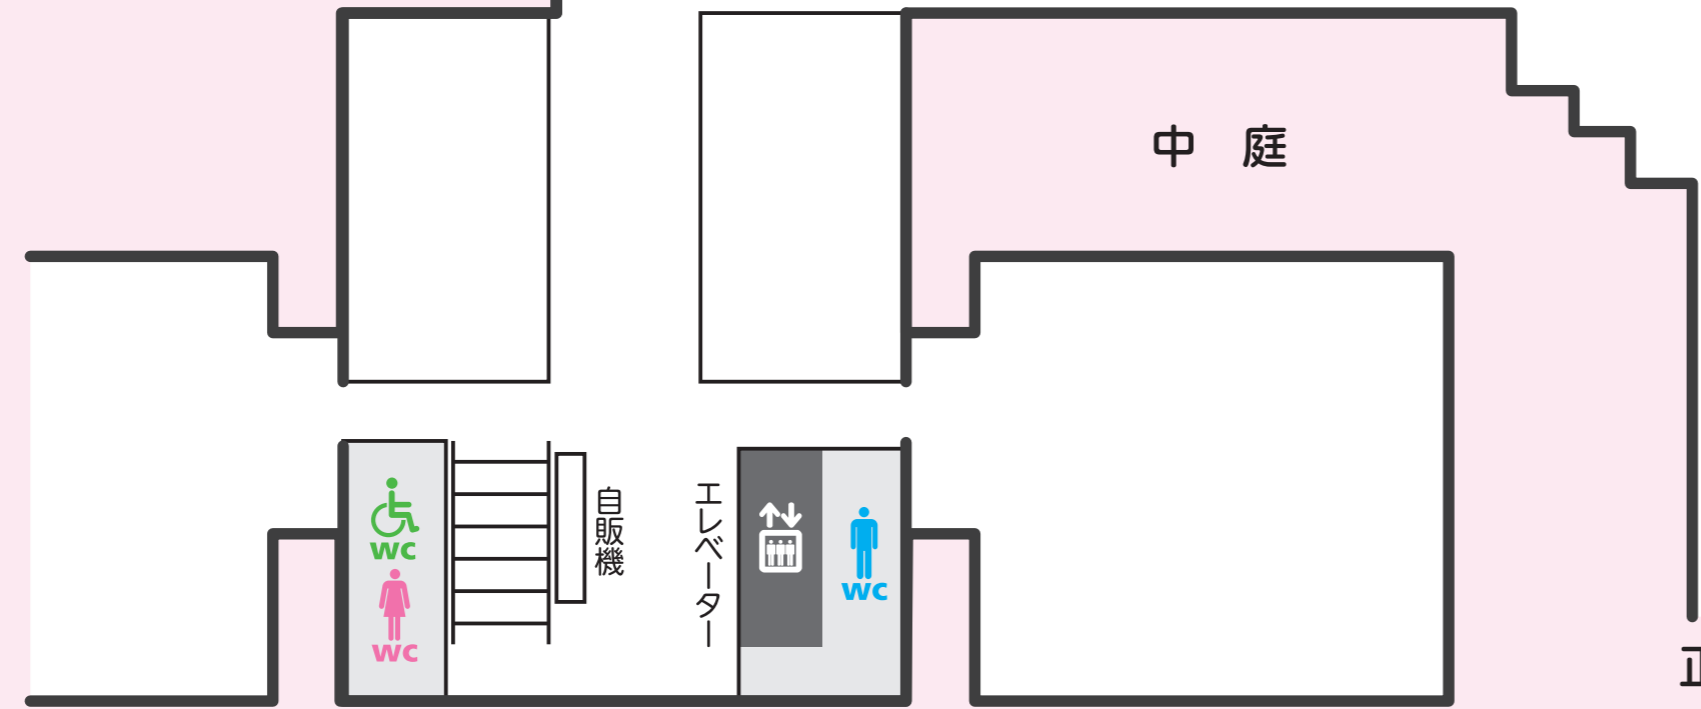

入試相談コーナー  
11:00~14:00

女子大学院生と  
女性教員との交流会  
13:00~14:00

入試説明会  
11:00~14:00

展示・デモ

A棟

体験プログラム  
ロボットプログラミングを  
やってみよう!

出入口

体験プログラム  
心を育むロボット動物園!  
ロボットキーウィと一緒に遊ぼう!

展示・デモ

B棟

受付

非常口

屋外(正面入口付近) ● 展示・デモ