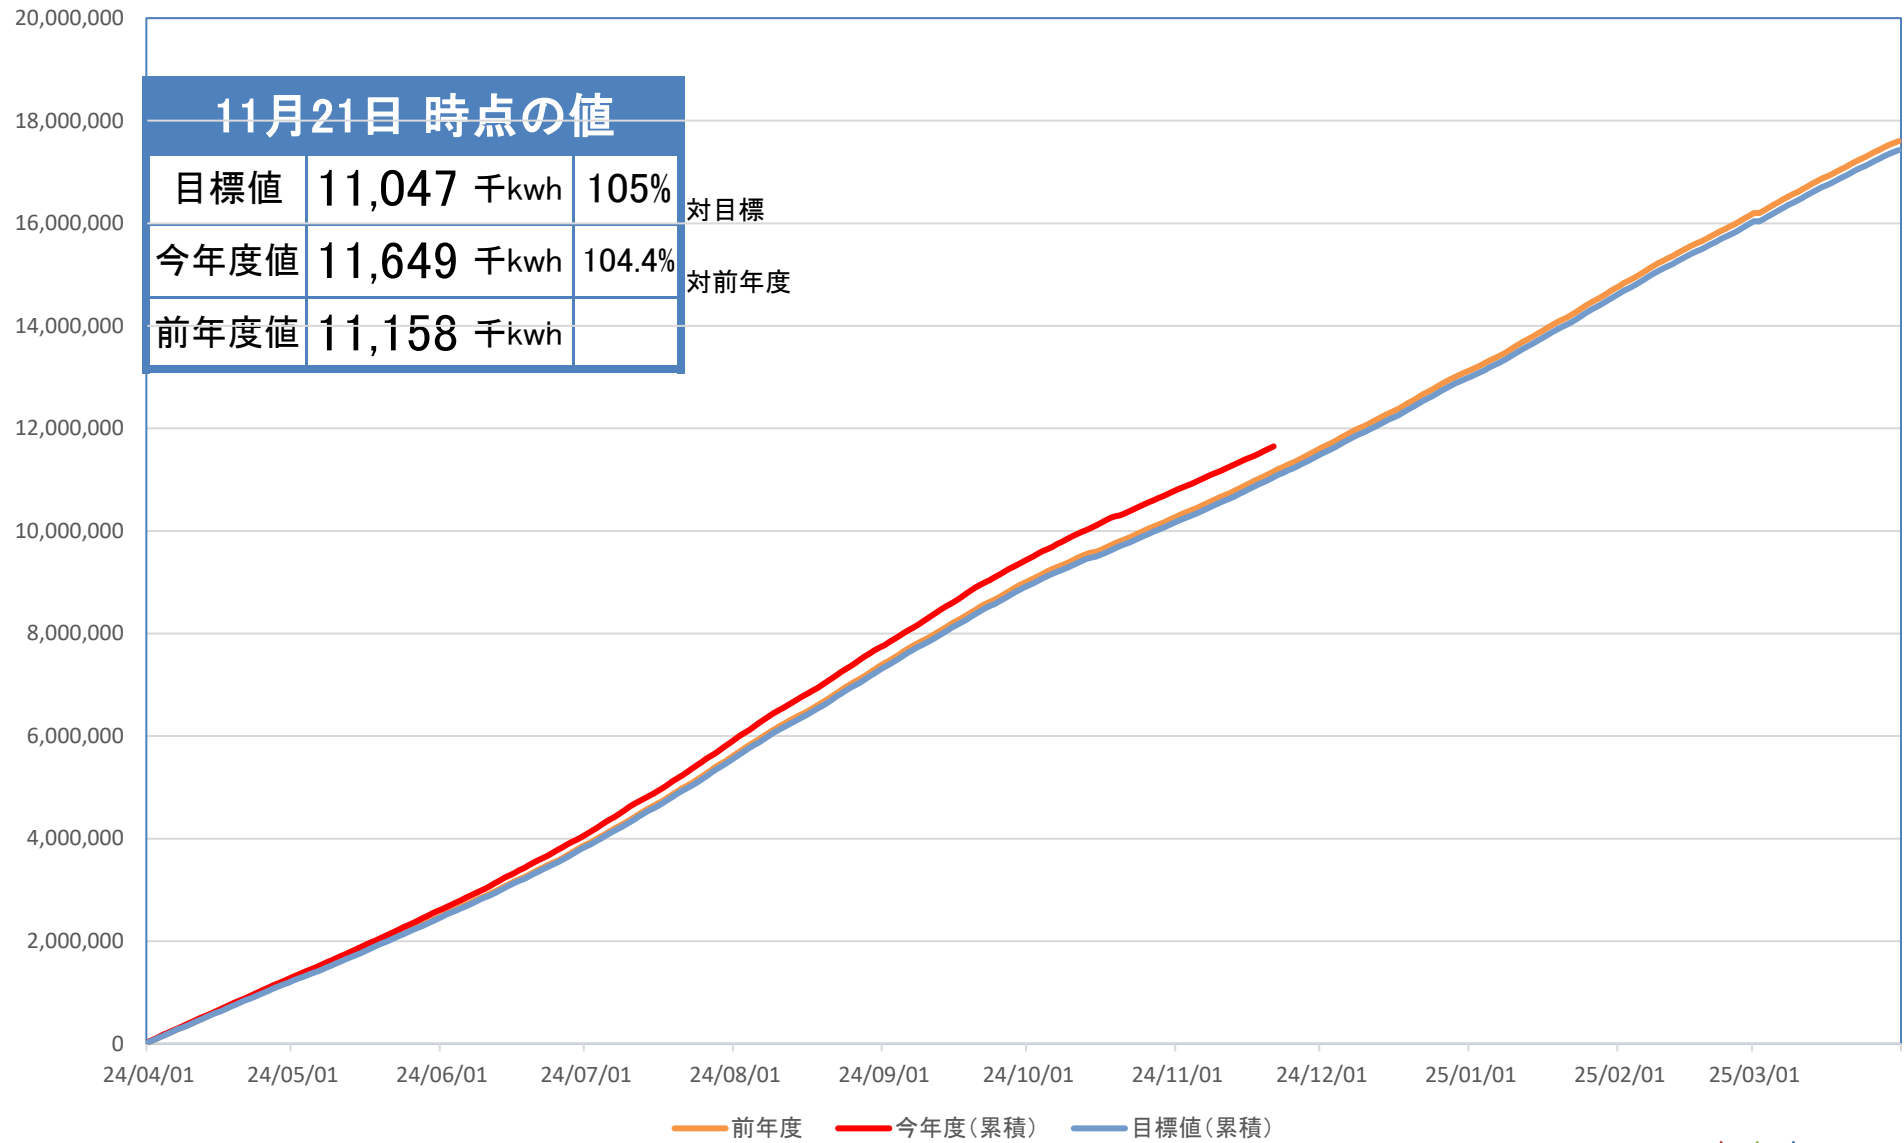

奈良先端大 週間でんき予報

2024年11月22日 現在

日付	11/15	11/16	11/17	11/18	11/19	11/20	11/21	11/22	11/23	11/24	11/25	11/26	11/27	11/28	11/29
	Fri	Sat	Sun	Mon	Tue	Wed	Thu	Fri	Sat	Sun	Mon	Tue	Wed	Thu	Fri
天気	曇	曇	曇	曇	晴	曇	晴		曇	曇	晴	曇	曇	曇	晴
最高気温 [℃]	20.2	19.9	23.3	17.6	12.0	13.4	17.3		13	11	16	19	18	14	13
最低気温 [℃]	14.7	14.7	15.2	7.6	5.7	7.3	6.2		8	6	4	8	10	8	7
最大電力 [kW]	2,115	1,908	1,710	2,093	2,218	2,281	2,219		1,836	1,806	2,227	1,950	2,231	2,673	2,528

先週の実績

週間予報

[学内専用ページはこちら](#)

■ 最大電力 ■ 予測電力 --- 目標電力

無限の可能性、ここが最先端 - Outgrow your limits

管理部 施設課

累積電力使用量

【用語説明】 目標値:前年度値の1%減