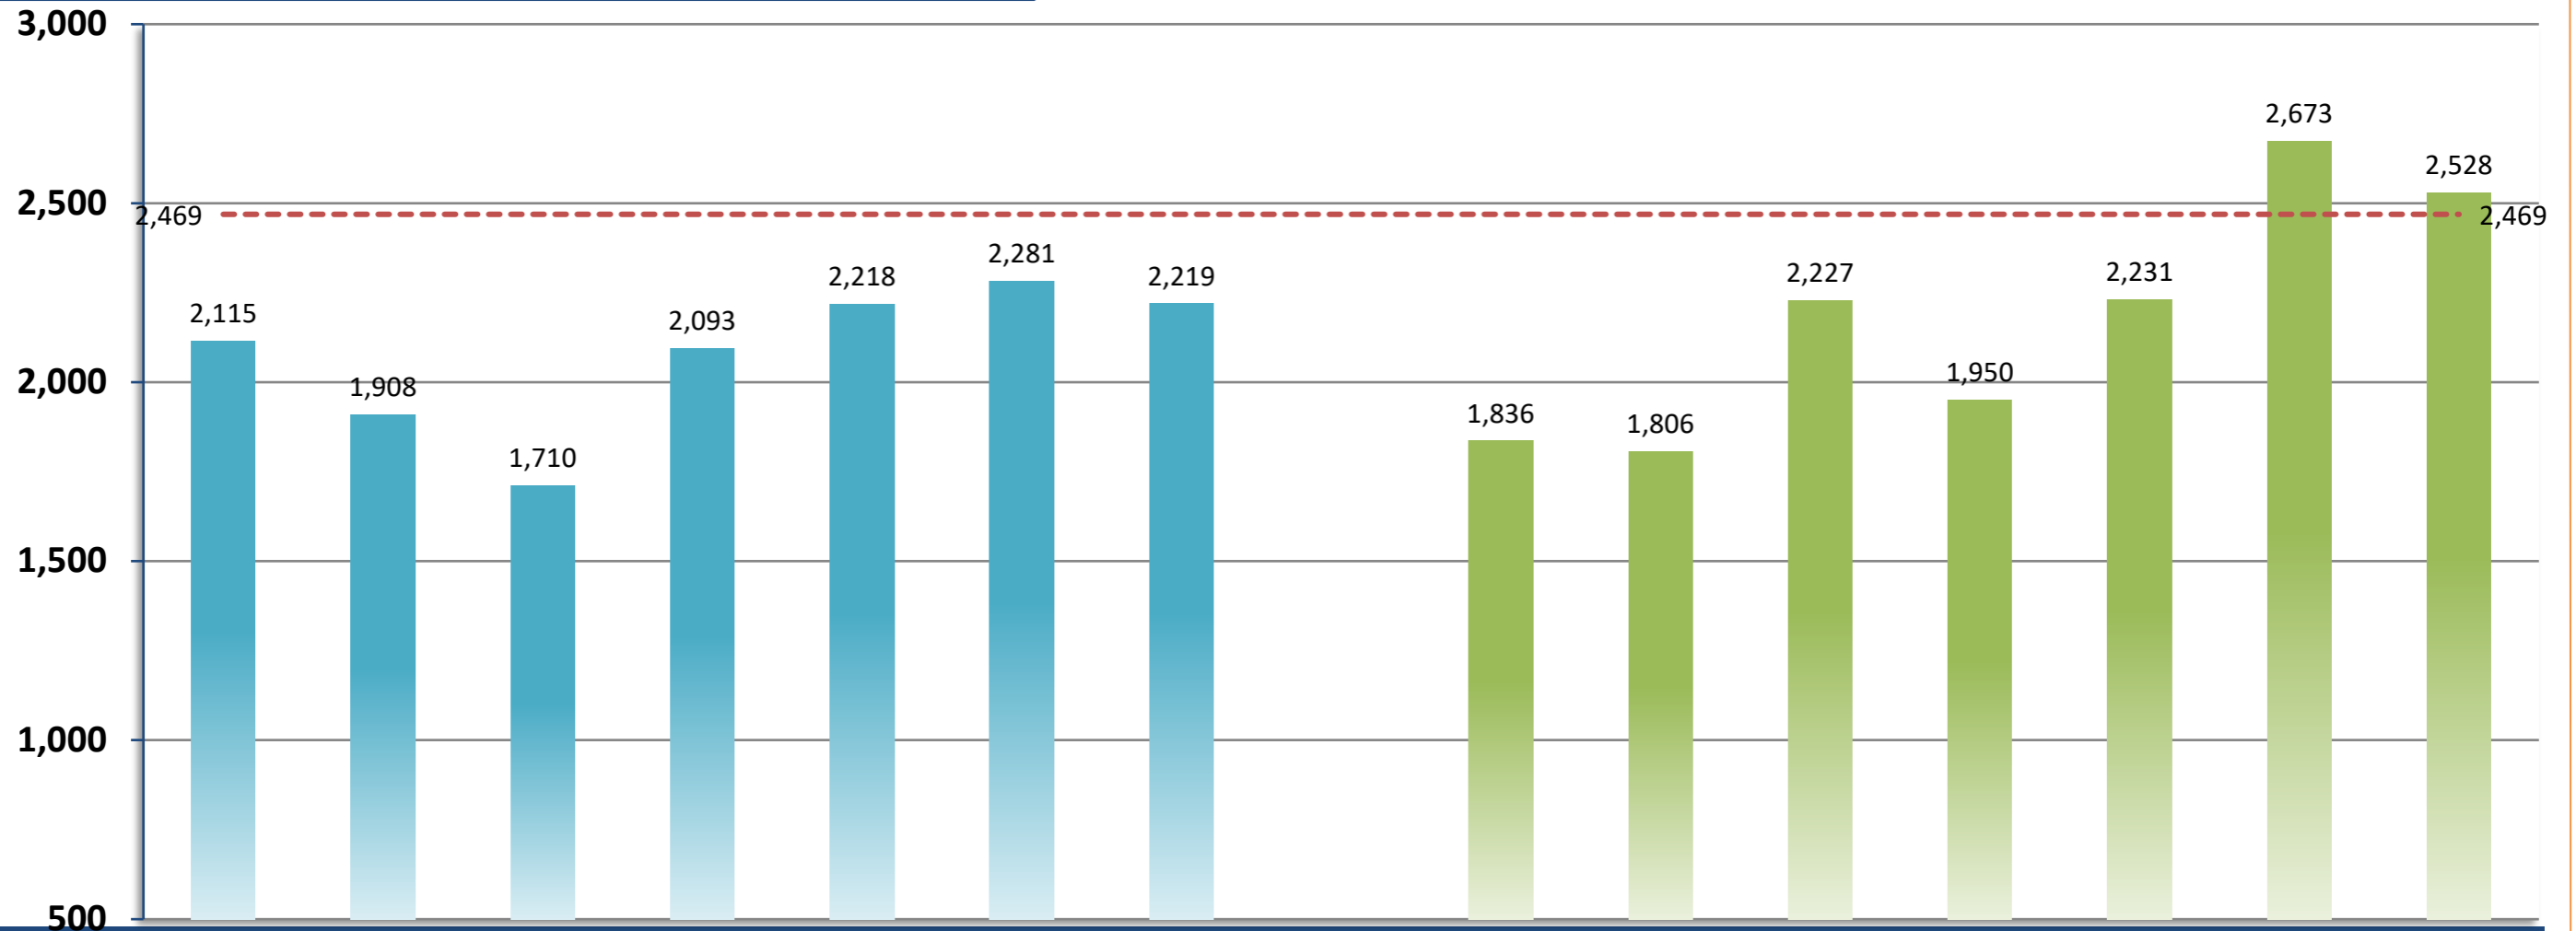

奈良先端大 週間でんき予報

2024年11月22日 現在

日付	11/15	11/16	11/17	11/18	11/19	11/20	11/21	11/22	11/23	11/24	11/25	11/26	11/27	11/28	11/29
	Fri	Sat	Sun	Mon	Tue	Wed	Thu	Fri	Sat	Sun	Mon	Tue	Wed	Thu	Fri
天気	曇	曇	曇	曇	晴	曇	晴		曇	曇	晴	曇	曇	曇	晴
最高気温 [℃]	20.2	19.9	23.3	17.6	12.0	13.4	17.3		13	11	16	19	18	14	13
最低気温 [℃]	14.7	14.7	15.2	7.6	5.7	7.3	6.2		8	6	4	8	10	8	7
最大電力 [kW]	2,115	1,908	1,710	2,093	2,218	2,281	2,219		1,836	1,806	2,227	1,950	2,231	2,673	2,528

先週の実績

週間予報

[学内専用ページはこちら](#)

■ 最大電力 ■ 予測電力 --- 目標電力

無限の可能性、ここが最先端 - Outgrow your limits

管理部 施設課

累積電力使用量

【用語説明】 目標値:前年度値の1%減